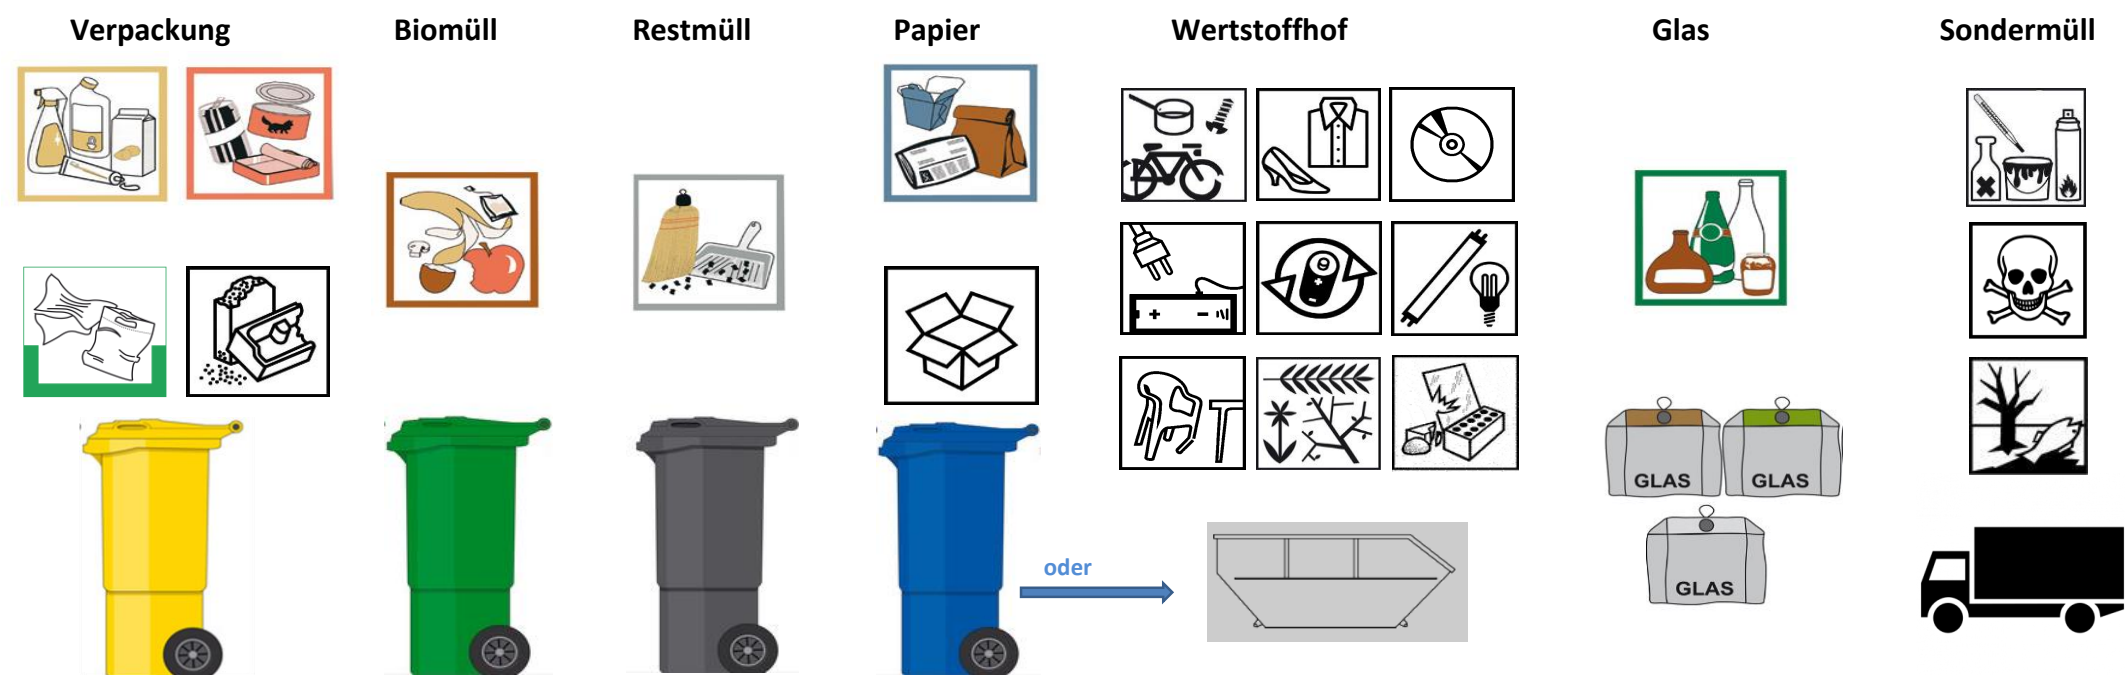

Schade um die Rohstoffe!

Alles, was Du in die graue
Restmülltonne wirfst, landet
in der **Müllverbrennung.**

Termine & Öffnungszeiten unter www.landkreisbetriebe.de